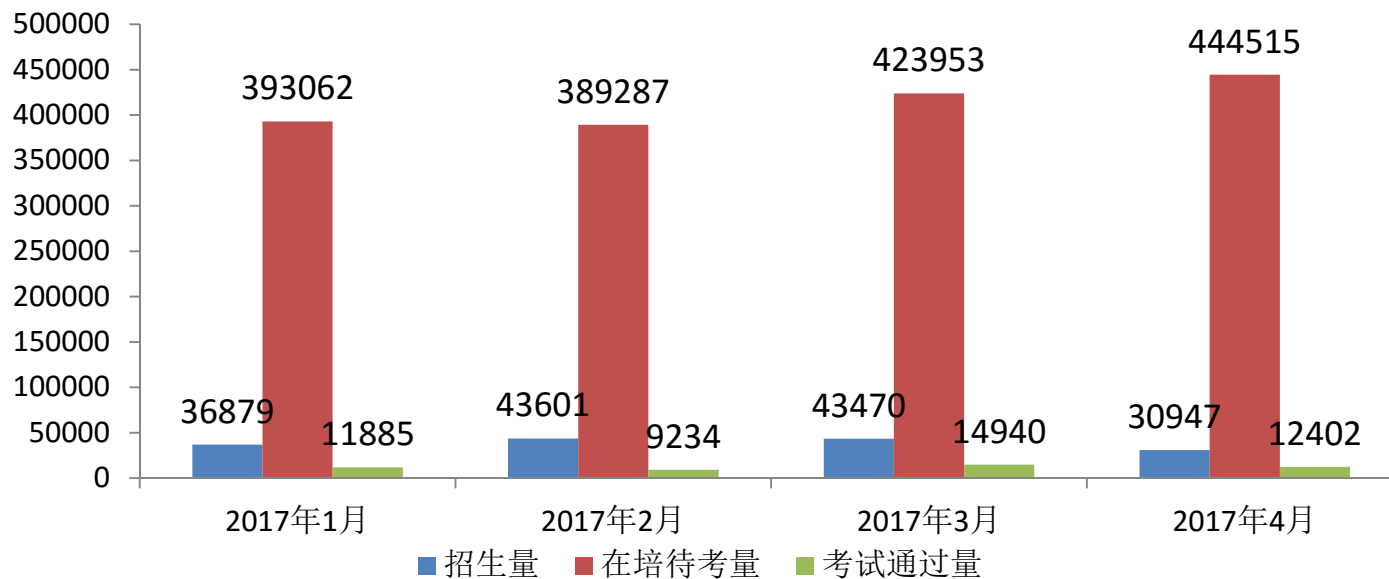

1、驾培行业概况

截至2017年4月30日，深圳市共有普通机动车驾驶员培训机构（以下简称“驾校”）**39家**，分布在全市**8个区**；全行业教练车保有量**5958辆**，教练员**5924名**，报名点**717个**，训练场**189个**，总面积**145.2万平方米**（各训练场详细信息见附表）

驾校数量最多的是南山区、龙岗区、福田区、宝安区，占驾校总数的**87%**

序号	概况	数量
1	驾校数（家）	39
2	教练车（辆）	5958
3	教练员（名）	5924
4	训练场（个）	189
5	报名点（个）	717

2、市场供需情况

培训供需

目前，深圳驾培行业培训供需基本平衡。年培训能力约 **40.3** 万人，根据深圳市人口规模和结构，对比同类城市相关指标测算，实际市场需求约**34-40**万人/年

近五年年均招生量实际波动较大，建议拟在我市范围内筹建(新建)驾培机构的投资者以及希望扩大培训规模的业内人士，应充分做好市场调查和评估投资风险，谨慎投资，以避免造成不必要的投资损失

近5年驾培供需情况趋势图

2、市场供需情况

考试供需 2017年4月份招生量约**3.1万人**，考试通过量约**1.2万人**，占招生量的**38.7%**。2017年1~4月，全行业累计招生约**16.9万人**，在培待考量有**44.5万人**，考试通过量**4.8万人**，通过率为**28.4%**。目前，科目三只有白石洲及坪山明熙两个考场投入使用，考能紧缺，学员约考不畅，请学员密切关注交管局车管所考场动态，合理预约考试时间

单位：人