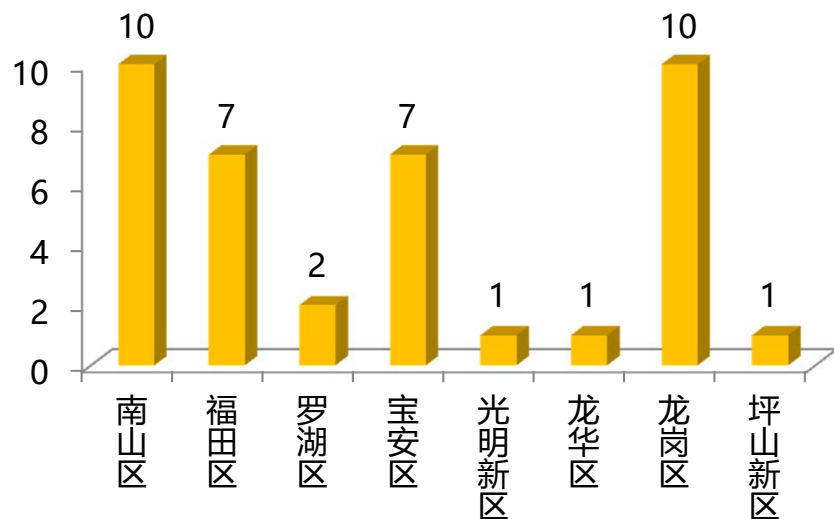

1、驾培行业概况

截至2017年4月30日，深圳市共有普通机动车驾驶员培训机构（以下简称“驾校”）**39家**，分布在全市**8个区**；全行业教练车保有量**5958辆**，教练员**5924名**，报名点**717个**，训练场**189个**，总面积**145.2万平方米**（各训练场详细信息见附表）

驾校数量最多的是南山区、龙岗区、福田区、宝安区，占驾校总数的**87%**

序号	概况	数量
1	驾校数（家）	39
2	教练车（辆）	5958
3	教练员（名）	5924
4	训练场（个）	189
5	报名点（个）	717

2、市场供需情况

培训供需

目前，深圳驾培行业培训供需基本平衡。年培训能力约 **40.3** 万人，根据深圳市人口规模和结构，对比同类城市相关指标测算，实际市场需求约**34-40**万人/年

近五年年均招生量实际波动较大，建议拟在我市范围内筹建(新建)驾培机构的投资者以及希望扩大培训规模的业内人士，应充分做好市场调查和评估投资风险，谨慎投资，以避免造成不必要的投资损失

近5年驾培供需情况趋势图

2、市场供需情况