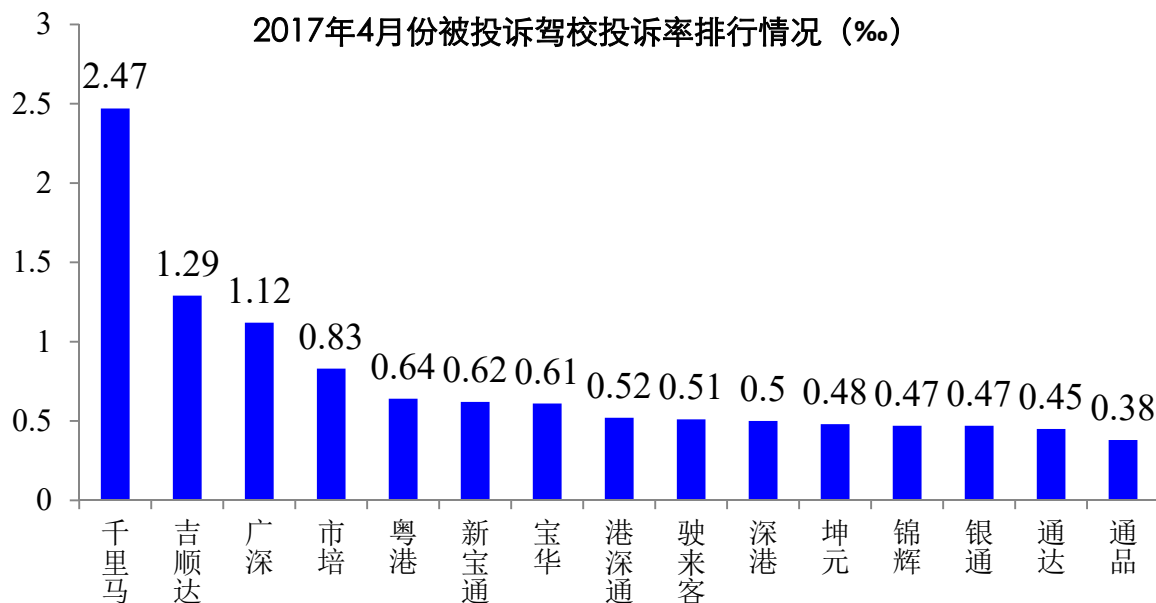

考试供需 2017年4月份招生量约**3.1万人**，考试通过量约**1.2万人**，占招生量的**38.7%**。2017年1~4月，全行业累计招生约**16.9万人**，在培待考量有**44.5万人**，考试通过量**4.8万人**，通过率为**28.4%**。目前，科目三只有白石洲及坪山明熙两个考场投入使用，考能紧缺，学员约考不畅，请学员密切关注交管局车管所考场动态，合理预约考试时间

单位：人

2017年1~4月驾培供需统计图

3、主要服务指标

学车周期：根据4月份取得驾驶证的学员（12388人）信息统计，学车周期平均为14.3个月，其中，11家驾校处于9-12月之间，16家驾校处于12-15月之间，11家驾校超过15个月

注：根据2017年一季度发布信息公告，深圳驾培1-3月份学车周期平均为8.1个月

驾校学车周期前10名排行（各驾校学车周期详细信息见附表）

3、主要服务指标

📍 投诉情况：

4月份，共接到投诉**156宗**，主要集中在退学退费、综合服务（报名点、训练场撤点通知学员不到位、遗失学员考前资料、承诺接送不兑现、约培不畅等）、培训间隔期长等方面。各驾校投诉率排行情况见下图