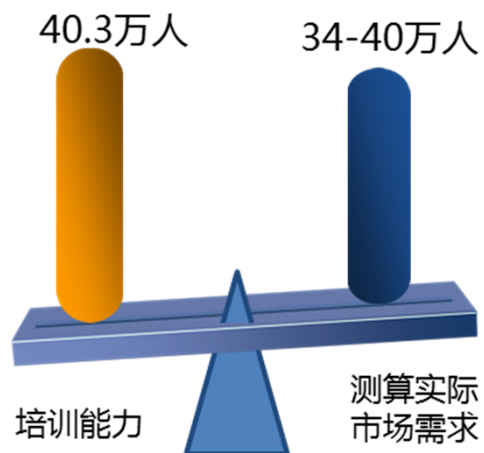

1、驾培行业概况

截至2017年4月30日，深圳市共有普通机动车驾驶员培训机构（以下简称“驾校”）**39家**，分布在全市**8个区**；全行业教练车保有量**5958辆**，教练员**5924名**，报名点**717个**，训练场**189个**，总面积**145.2万平方米**（各训练场详细信息见附表）

驾校数量最多的是南山区、龙岗区、福田区、宝安区，占驾校总数的**87%**

序号	概况	数量
1	驾校数（家）	39
2	教练车（辆）	5958
3	教练员（名）	5924
4	训练场（个）	189
5	报名点（个）	717

2、市场供需情况

培训供需

目前，深圳驾培行业培训供需基本平衡。年培训能力约 **40.3** 万人，根据深圳市人口规模和结构，对比同类城市相关指标测算，实际市场需求约**34-40**万人/年

近五年年均招生量实际波动较大，建议拟在我市范围内筹建(新建)驾培机构的投资者以及希望扩大培训规模的业内人士，应充分做好市场调查和评估投资风险，谨慎投资，以避免造成不必要的投资损失

近5年驾培供需情况趋势图

2、市场供需情况

考试供需 2017年4月份招生量约**3.1万人**，考试通过量约**1.2万人**，占招生量的**38.7%**。2017年1~4月，全行业累计招生约**16.9万人**，在培待考量有**44.5万人**，考试通过量**4.8万人**，通过率为**28.4%**。目前，科目三只有白石洲及坪山明熙两个考场投入使用，考能紧缺，学员约考不畅，请学员密切关注交管局车管所考场动态，合理预约考试时间

单位：人