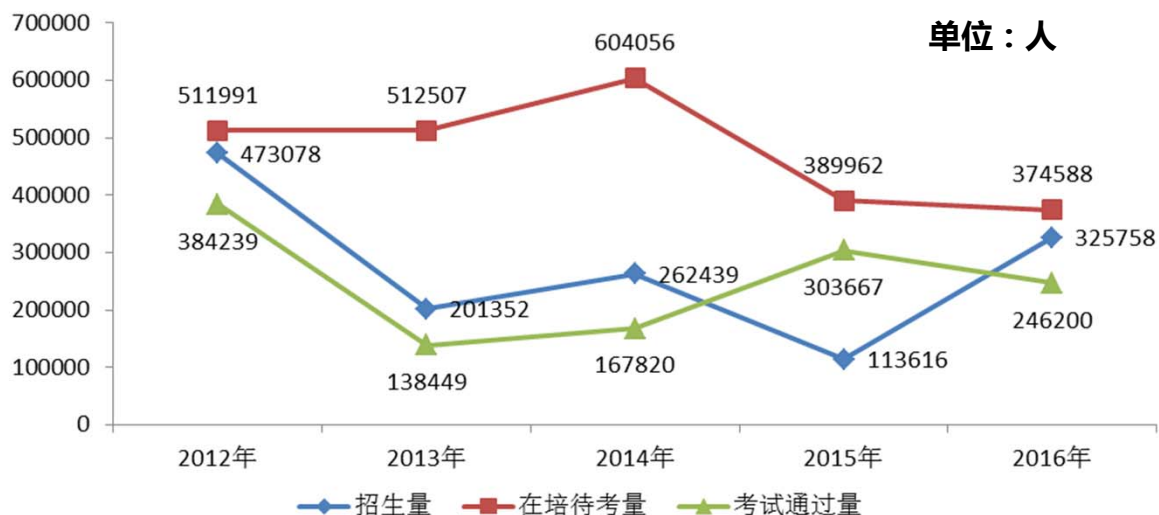

1、驾培行业概况

截至2017年4月30日，深圳市共有普通机动车驾驶员培训机构（以下简称“驾校”）**39家**，分布在全市**8个区**；全行业教练车保有量**5958辆**，教练员**5924名**，报名点**717个**，训练场**189个**，总面积**145.2万平方米**（各训练场详细信息见附表）

驾校数量最多的是南山区、龙岗区、福田区、宝安区，占驾校总数的**87%**

序号	概况	数量
1	驾校数（家）	39
2	教练车（辆）	5958
3	教练员（名）	5924
4	训练场（个）	189
5	报名点（个）	717

2、市场供需情况

培训供需

目前，深圳驾培行业培训供需基本平衡。年培训能力约 **40.3** 万人，根据深圳市人口规模和结构，对比同类城市相关指标测算，实际市场需求约**34-40**万人/年

近五年年均招生量实际波动较大，建议拟在我市范围内筹建(新建)驾培机构的投资者以及希望扩大培训规模的业内人士，应充分做好市场调查和评估投资风险，谨慎投资，以避免造成不必要的投资损失

近5年驾培供需情况趋势图

2、市场供需情况

考试供需 2017年4月份招生量约**3.1万人**，考试通过量约**1.2万人**，占招生量的**38.7%**。2017年1~4月，全行业累计招生约**16.9万人**，在培待考量有**44.5万人**，考试通过量**4.8万人**，通过率为**28.4%**。目前，科目三只有白石洲及坪山明熙两个考场投入使用，考能紧缺，学员约考不畅，请学员密切关注交管局车管所考场动态，合理预约考试时间

单位：人