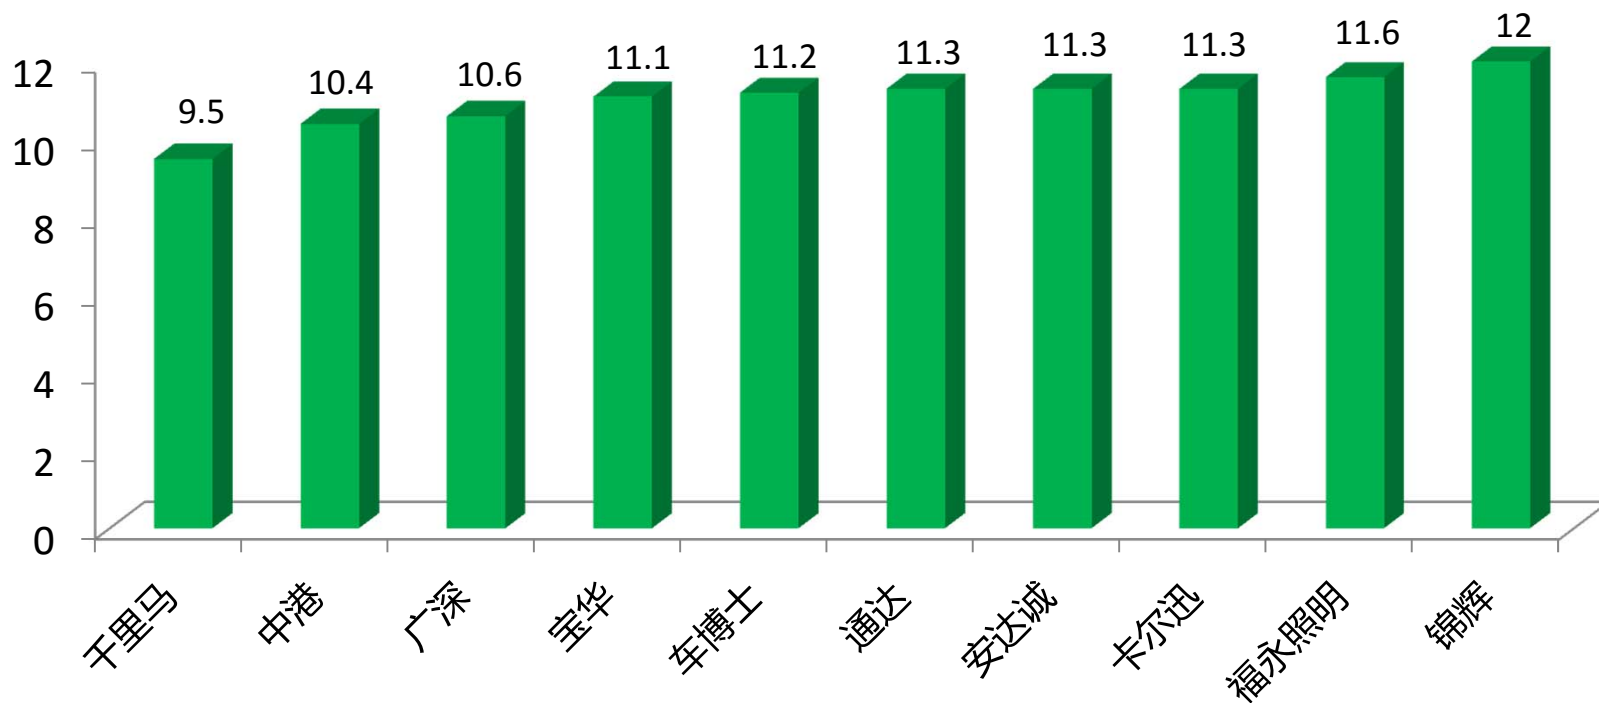

2、市场供需情况

培训供需

目前，深圳驾培行业培训供需基本平衡。年培训能力约 **40.3** 万人，根据深圳市人口规模和结构，对比同类城市相关指标测算，实际市场需求约**34-40**万人/年

近五年年均招生量实际波动较大，建议拟在我市范围内筹建(新建)驾培机构的投资者以及希望扩大培训规模的业内人士，应充分做好市场调查和评估投资风险，谨慎投资，以避免造成不必要的投资损失

近5年驾培供需情况趋势图

2、市场供需情况

考试供需 2017年4月份招生量约**3.1万人**，考试通过量约**1.2万人**，占招生量的**38.7%**。2017年1~4月，全行业累计招生约**16.9万人**，在培待考量有**44.5万人**，考试通过量**4.8万人**，通过率为**28.4%**。目前，科目三只有白石洲及坪山明熙两个考场投入使用，考能紧缺，学员约考不畅，请学员密切关注交管局车管所考场动态，合理预约考试时间

单位：人

2017年1~4月驾培供需统计图

3、主要服务指标

学车周期：根据4月份取得驾驶证的学员（12388人）信息统计，学车周期平均为14.3个月，其中，11家驾校处于9-12月之间，16家驾校处于12-15月之间，11家驾校超过15个月

注：根据2017年一季度发布信息公告，深圳驾培1-3月份学车周期平均为8.1个月

驾校学车周期前10名排行（各驾校学车周期详细信息见附表）

3、主要服务指标

📍 投诉情况：

4月份，共接到投诉**156宗**，主要集中在退学退费、综合服务（报名点、训练场撤点通知学员不到位、遗失学员考前资料、承诺接送不兑现、约培不畅等）、培训间隔期长等方面。各驾校投诉率排行情况见下图